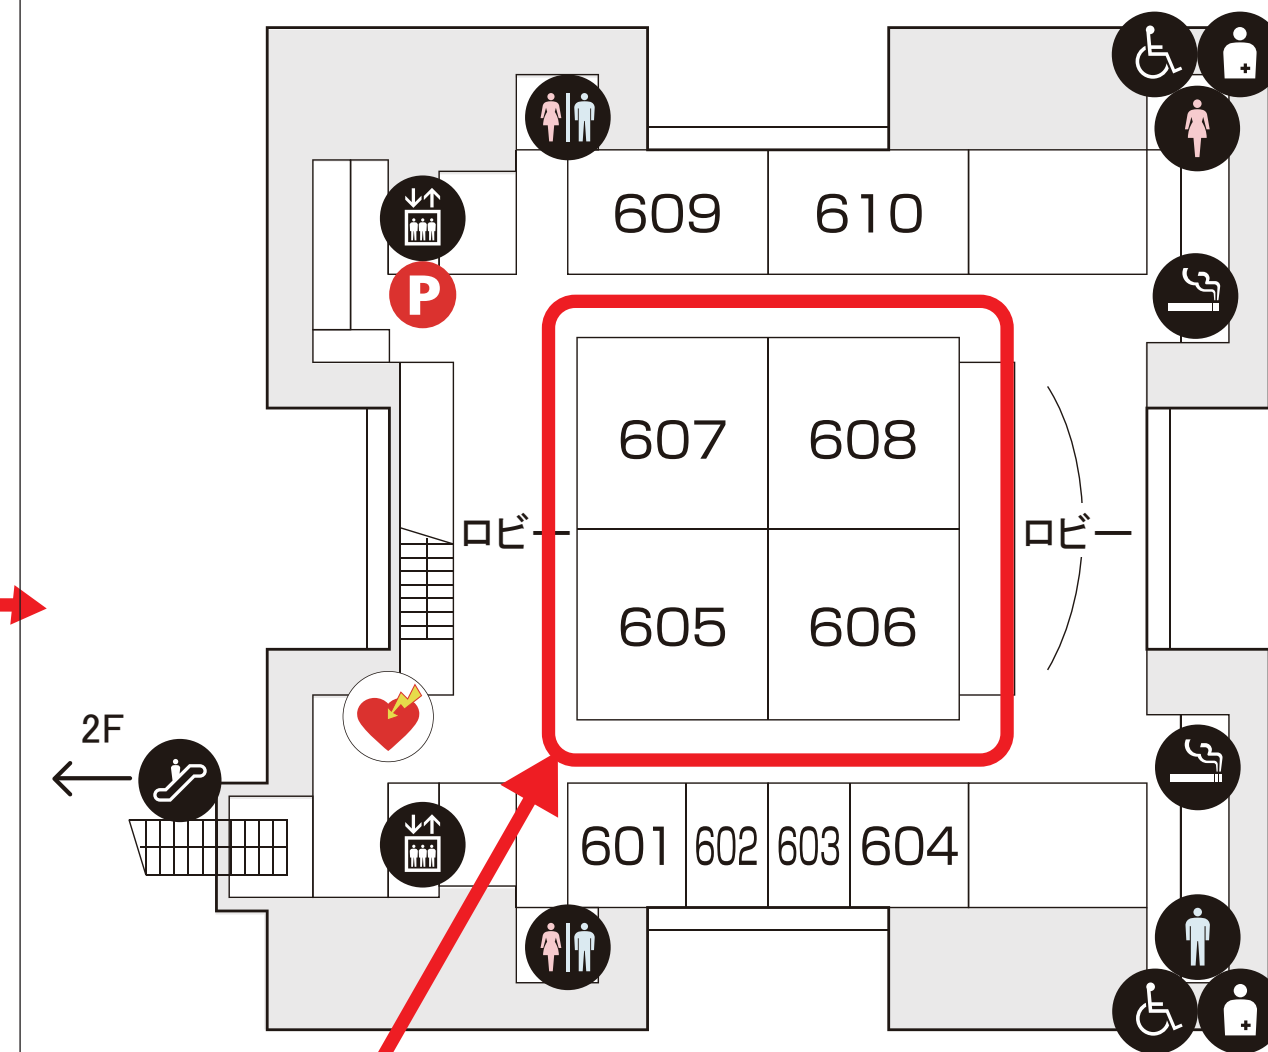

駅から東京ビッグサイトまで

東京ビッグサイト館内

会議棟 6F

会場：東京ビッグサイト 会議棟 605・606・607・608会議室