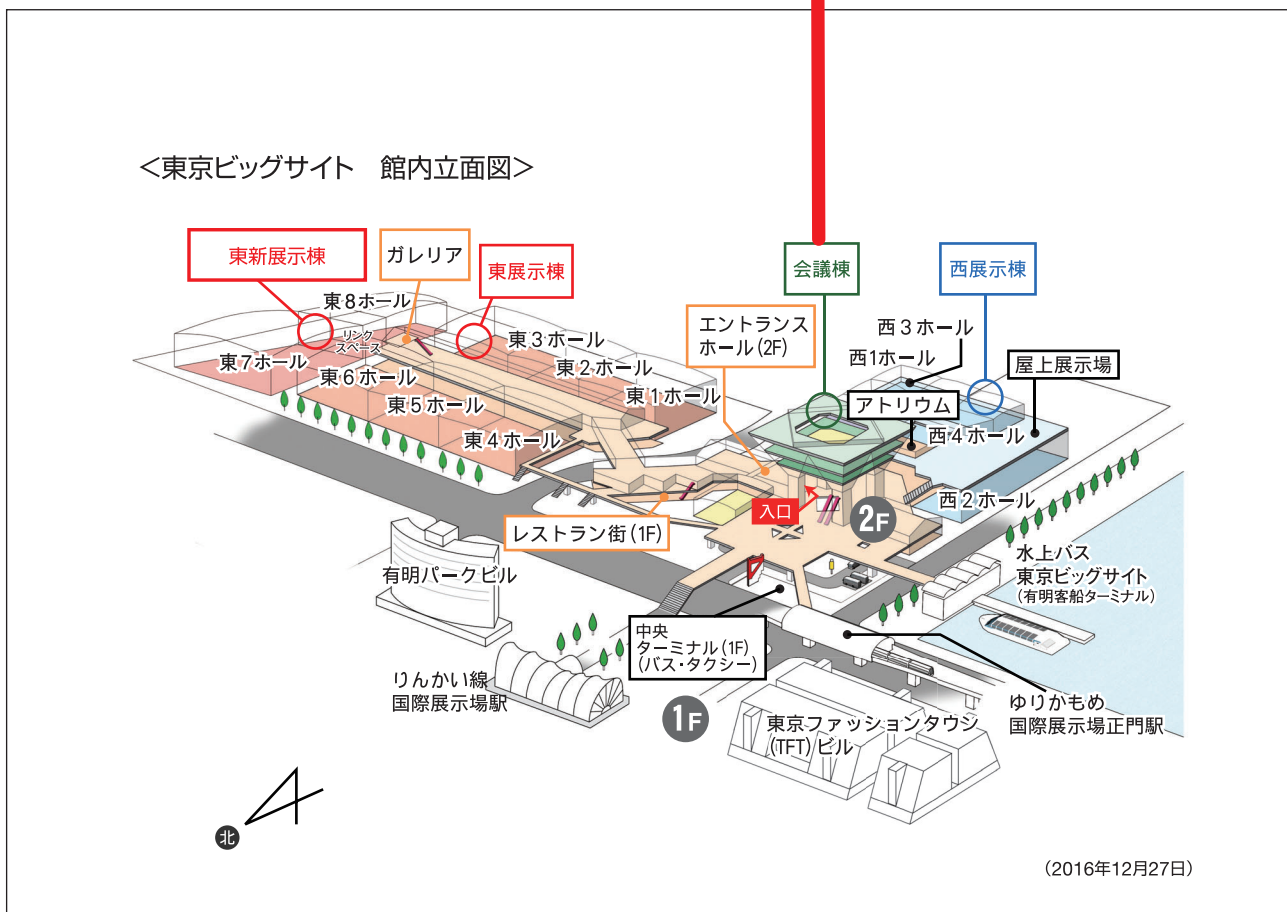

駅から東京ビッグサイトまで

東京ビッグサイト館内

会議棟 6F

会場：東京ビッグサイト 会議棟 605・606・607・608会議室