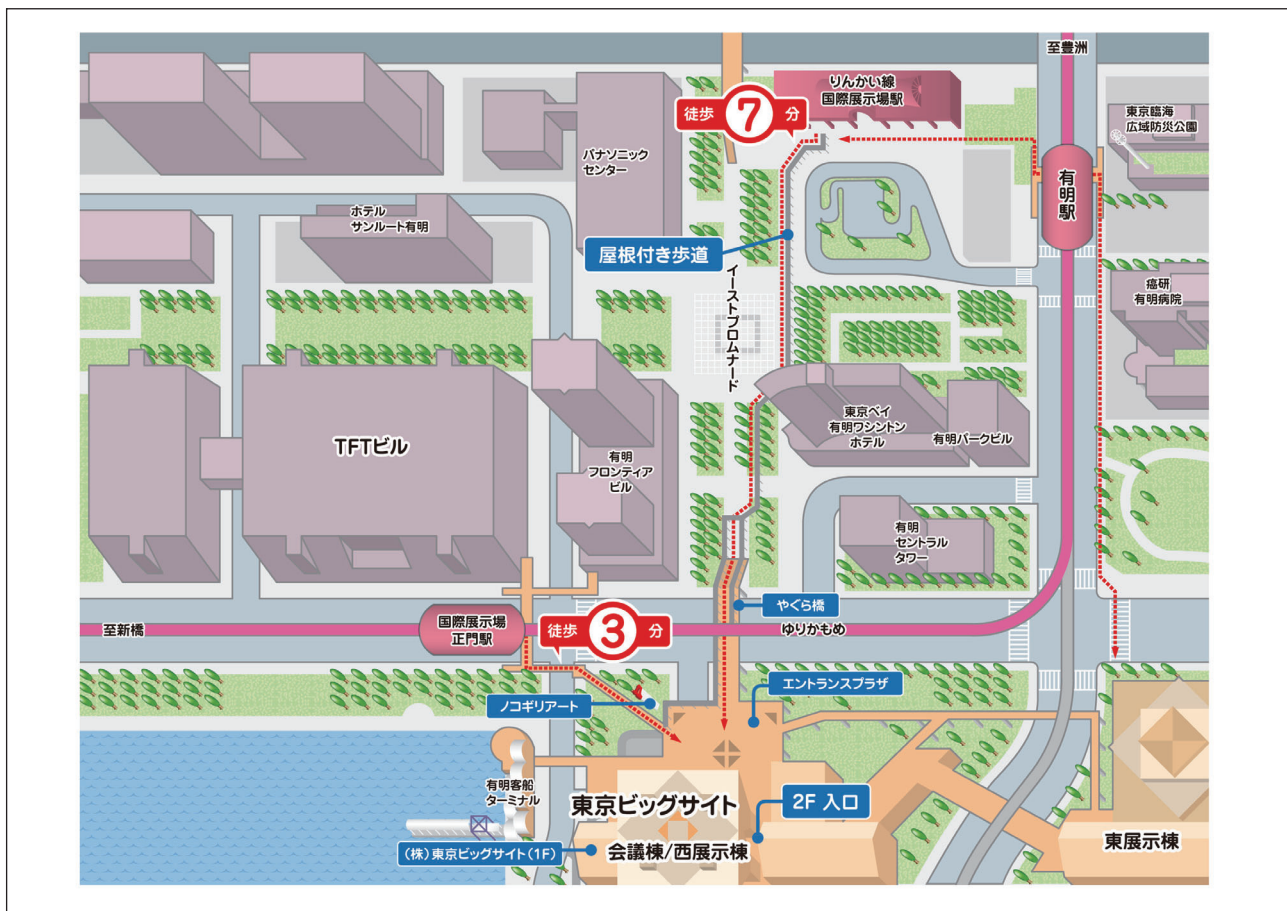

駅から東京ビッグサイトまで

東京ビッグサイト館内

会議棟 6F

会場：東京ビッグサイト 会議棟 605・606・607・608会議室