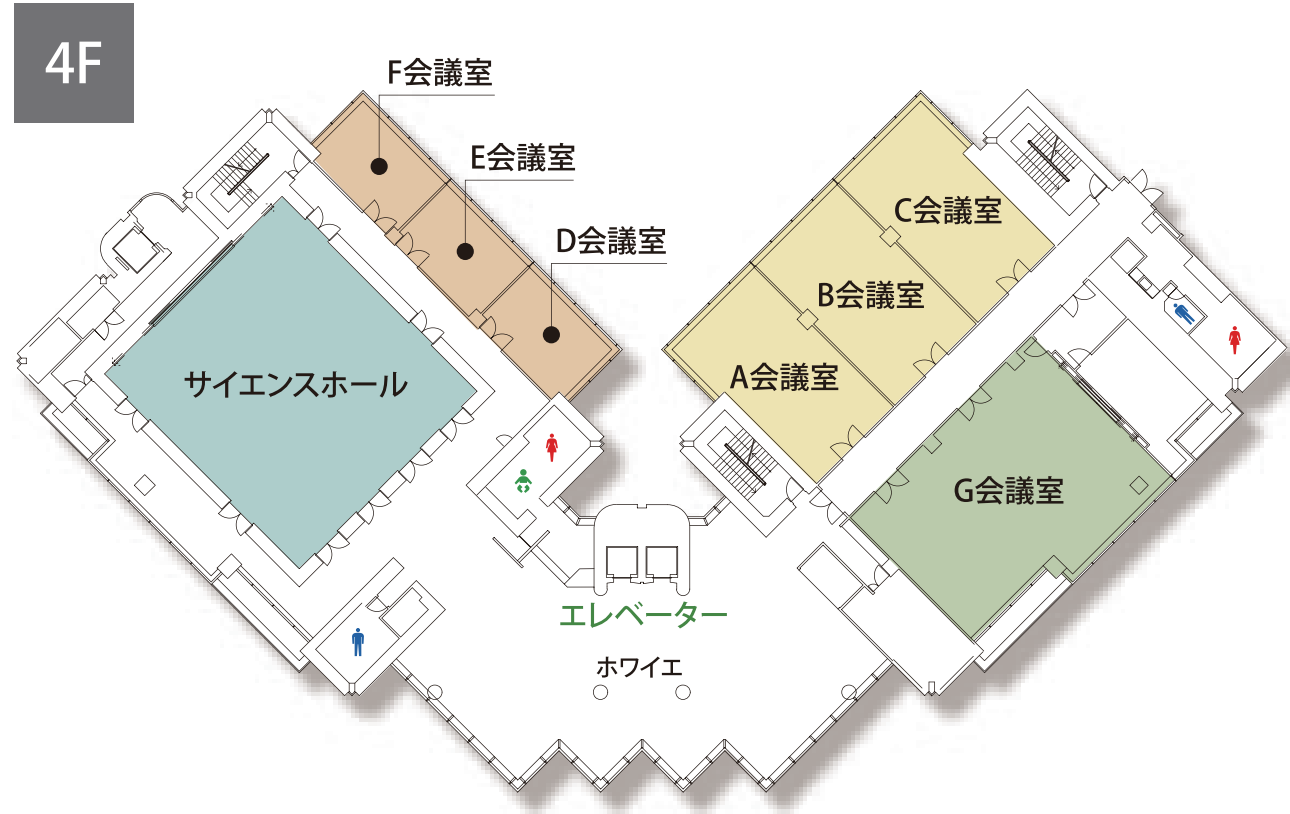

会場アクセス

東地区1号館 館内図

4F	●サイエンスホール ●ホワイエ ●A会議室 ●B会議室 ●C会議室 ●D会議室 ●E会議室 ●F会議室 ●G会議室
3F	○オフィス
2F	★コンベンション部事務所 ○アトリウム、KISTIC (イノベーションルームA/B) 連絡通路
1F	○総合受付 ○レストランPATIO ○喫煙スペース(中庭) ●アトリウム
B1F	○地下駐車場

■京都リサーチパークへのアクセス

〈交通のご案内〉

〔JR〕〔近鉄〕〔地下鉄〕 京都駅より

- JR嵯峨野線(山陰線)乗り換え丹波口駅下車、徒歩5分
- タクシー (10分)

〔京阪〕 清水五条駅より

- タクシー (10分)

〔阪急〕 大宮駅・西院駅 / 〔地下鉄〕 五条駅より

- タクシー (5分)

お車でお越しの場合